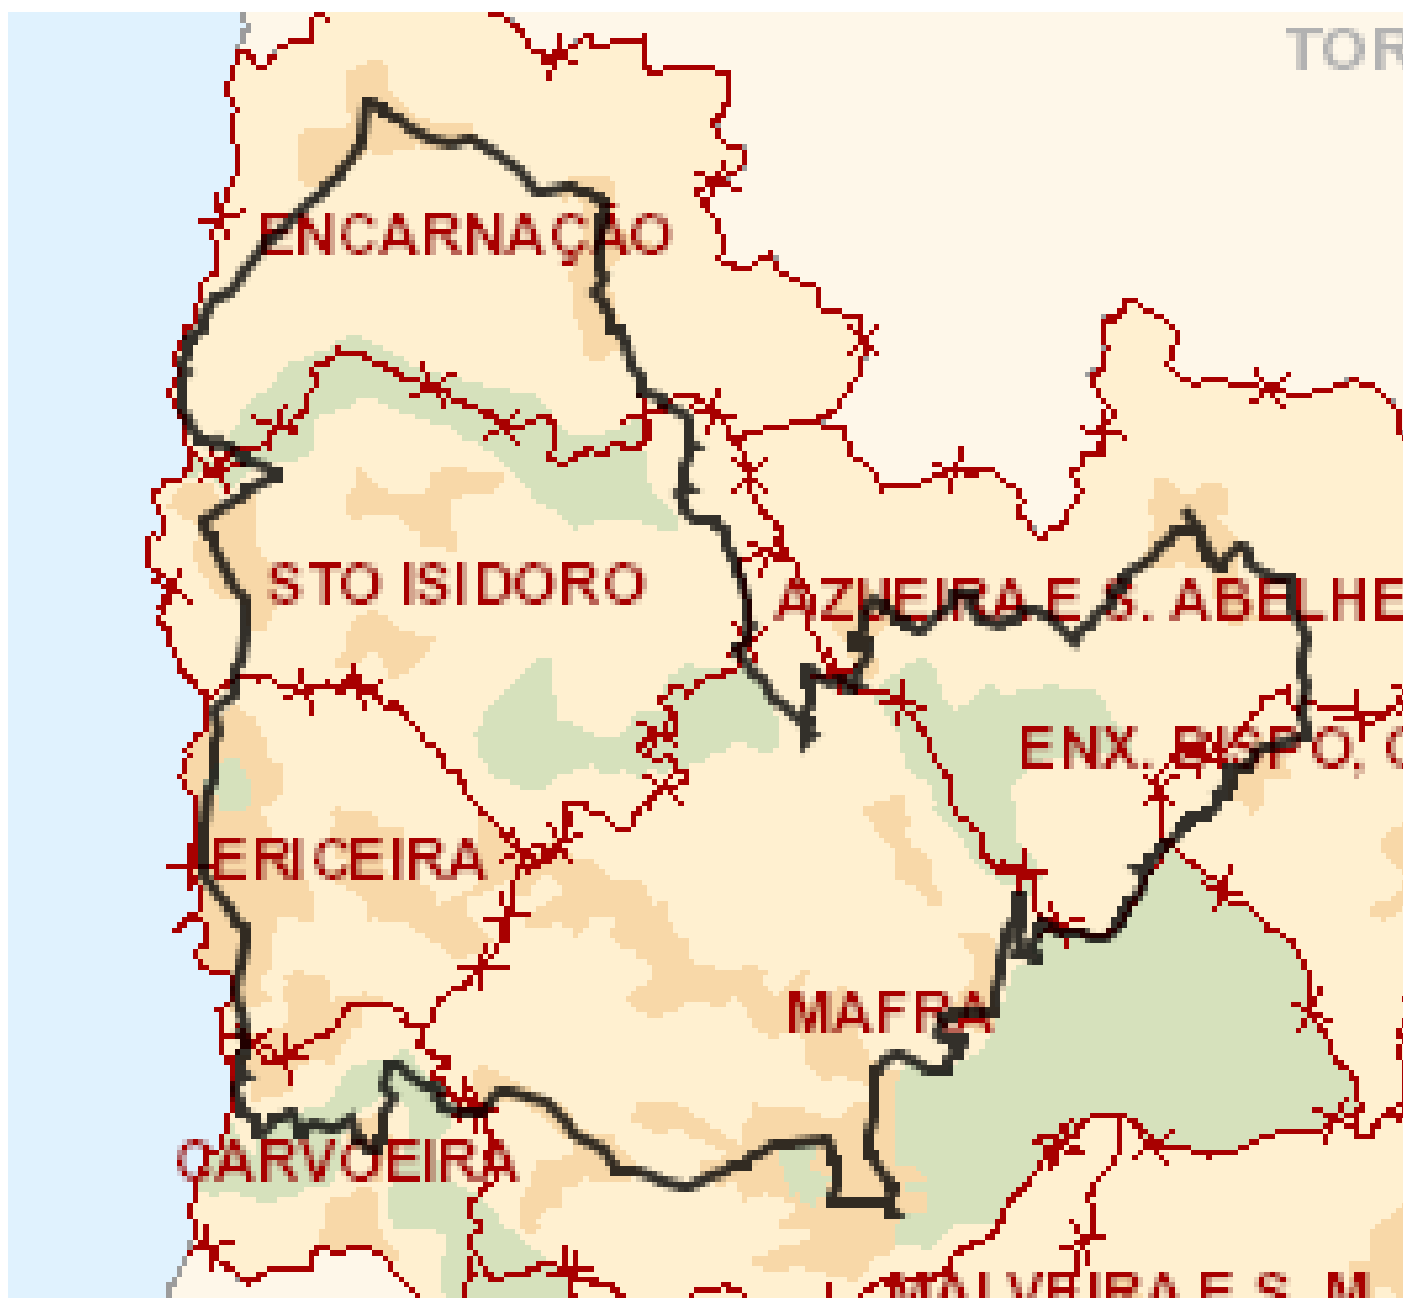

Mapa do Percurso

Itinerário

SC Livramento	Ribamar	Gradil
Sobral da Abelheira	Ericeira	Ponte do Gradil
Alto do Sobral	Carvoeira	Barras
Pincaceira	Zambujal	Carrasca
Encarnação	Quintal	SC Livramento
Alto Mina	Mafra	
Azenha dos Tanoeiros	Murgeira	66.400 km
Barril	Tapada de Mafra	1h30m